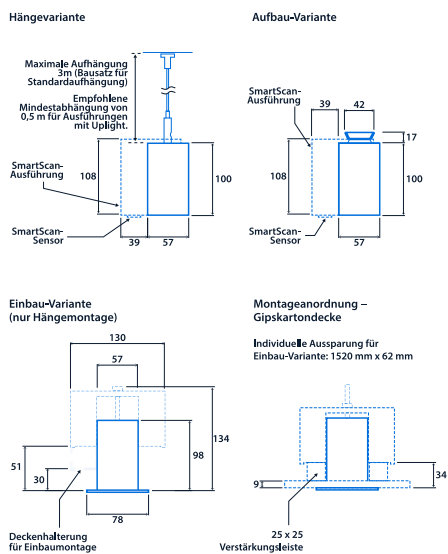

LED-Eigenschaften

CRI	80+	Farbtemperatur	4000 K
Nennlebensdauer (Stunden)	100 K - L80/B10		

Konformität

Einhaltung der Standards für drahtlose SmartScan-Geräte
EN 300 220-1 V2.4.1/ EN 301 489-3 V1.6.1. Thorlux Patentierte Wireless-Technologie – GB2575724

Abmessungen

View the range

Die Informationen sind zum 23. Nov. 2024 korrekt, dürfen jedoch nicht als Garantie für die Leistung und/oder Eigenschaften einzelner Produkte ausgelegt werden. Wir behalten uns das Recht vor, Eigenschaften und Designs ohne vorherige Ankündigung