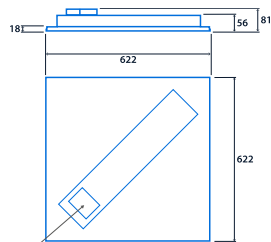

Konformität

Einhaltung der Standards für drahtlose SmartScan-Geräte **EN 300 220-1 V2.4.1/ EN 301 489-3 V1.6.1. Thorlux Patentierte Wireless-Technologie – GB2575724**

Abmessungen