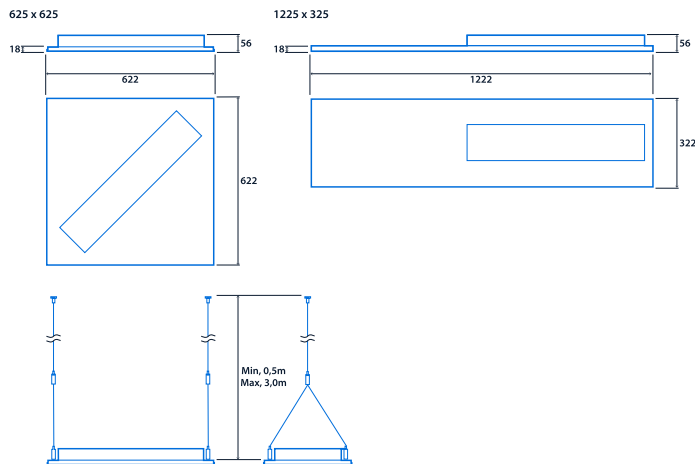

Anmerkungen: Versionen mit hoher Farbwiedergabe RA90+ auf Bestellung erhältlich

IP20

IK08

bis 133,2 LL/CW

SMARTSCAN

LUXGUARD

Spezifikation

Montage	Hängeleuchten	IP-Schutzart	IP20
IK-Schutzklasse	IK08	Nenngröße	600 x 600 mm 1200 x 300 mm

Konformität

Einhaltung der Standards für drahtlose SmartScan-Geräte **EN 300 220-1 V2.4.1/ EN 301 489-3 V1.6.1. Thorlux Patentierte Wireless-Technologie – GB2575724**

Abmessungen

View the range

Die Informationen sind zum 21. Nov. 2024 korrekt, dürfen jedoch nicht als Garantie für die Leistung und/oder Eigenschaften einzelner Produkte ausgelegt werden. Wir behalten uns das Recht vor, Eigenschaften und Designs ohne vorherige Ankündigung