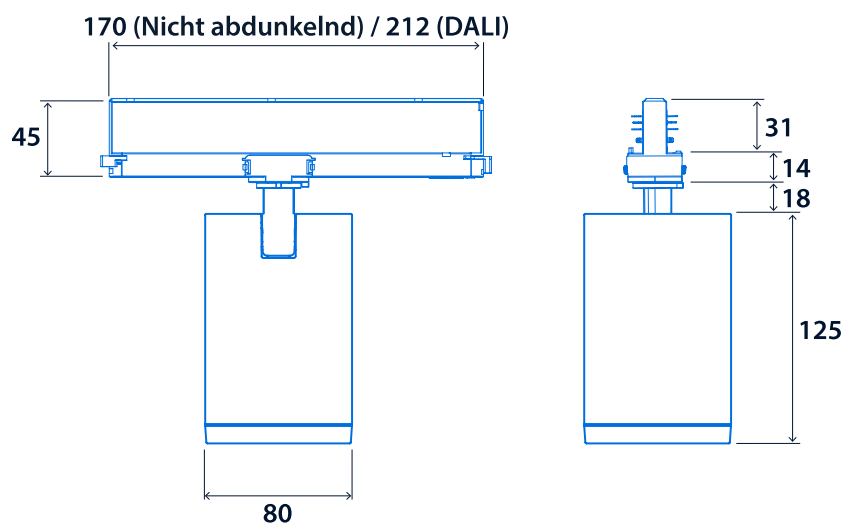

IP20

bis 123,1 LL/CW

Spezifikation

Montage	Schiene	IP-Schutzart	IP20
---------	---------	--------------	------

Beleuchtung

Lichtstrom	1.900 lm - 3.200 lm	Effizienz	bis 123,1 LL/CW
------------	---------------------	-----------	-----------------

Konformität

UKCA-Standard (Großbritannien)

Ja

CE

Ja

Abmessungen

**Klicken oder
scannen Sie hier**
Sehen Sie sich Strike M-
Varianten mit unserem
Online-Filtertool an

Die Informationen sind zum 12 März 2025 korrekt, dürfen jedoch nicht als Garantie für die Leistung und/oder Eigenschaften einzelner Produkte ausgelegt werden. Wir behalten uns das Recht vor, Eigenschaften und Designs ohne vorherige Ankündigung zu ändern.