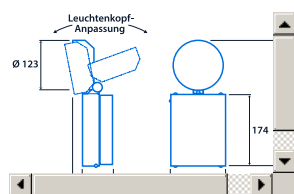

Abmessungen