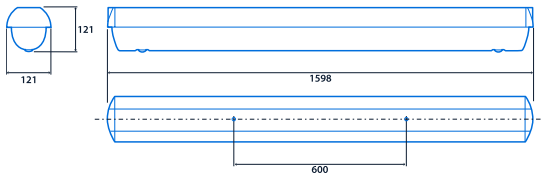

Konformität

Standards für die
Lebensmittelproduktion

BRC
HACCP
IFS

MOD-Konformität
(Verteidigungsministerium
Großbritannien)

"JSP482 Kapitel 8 Dokument für
"Kategorie C" Gebiete"

Einhaltung der Standards für drahtlose
SmartScan-Geräte

EN 300 220-1 V2.4.1/ EN 301 489-3
V1.6.1. Thorlux Patentierte Wireless-
Technologie – GB2575724

Abmessungen