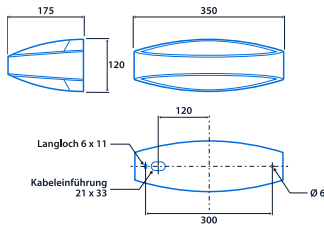

Leistung

LED-Leistung	10 W - 20 W	Systemleistungsaufnahme	13 W - 23 W
--------------	--------------------	-------------------------	--------------------

LED-Eigenschaften

CRI	80+	Farbtemperatur	4000 K
Nennlebensdauer (Stunden)	100 K - L80/B10		

Konformität

Einhaltung der Standards für drahtlose SmartScan-Geräte **EN 300 220-1 V2.4.1/ EN 301 489-3 V1.6.1. Thorlux Patentierte Wireless-Technologie – GB2575724**

Abmessungen

View the
range

Die Informationen sind zum 21. Nov. 2024 korrekt, dürfen jedoch nicht als Garantie für die Leistung und/oder Eigenschaften einzelner Produkte ausgelegt werden. Wir behalten uns das Recht vor, Eigenschaften und Designs ohne vorherige Ankündigung