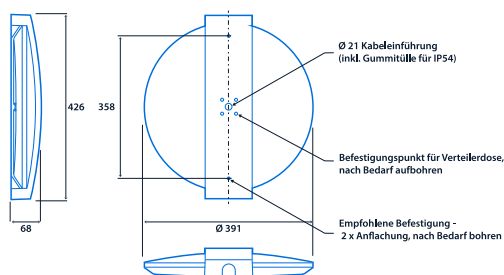

## Leistung

LED-Leistung	20 W	Systemleistungsaufnahme	23 W
--------------	------	-------------------------	------

## Abmessungen

View the range

Die Informationen sind zum 22. Okt. 2024 korrekt, dürfen jedoch nicht als Garantie für die Leistung und/oder Eigenschaften einzelner Produkte ausgelegt werden. Wir behalten uns das Recht vor, Eigenschaften und Designs ohne vorherige Ankündigung