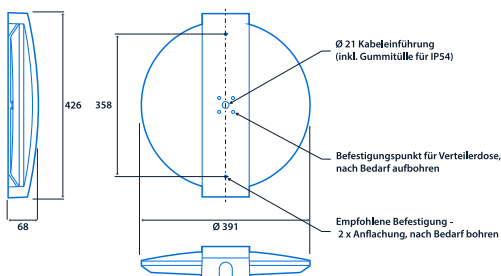

Optik	Satin glitzernde Hülle	Lichtstrom	3.050 lm
Effizienz	132,6 LL/CW		

Notfalldaten

Lumenleistung Notleuchte	205 lm	Notleuchten-Typ	Dauerlicht
Dauer der Notbeleuchtung	3 Stunden	Batterie	Nickel-Metallhydrid (NiMH)

Einhaltung der Standards für drahtlose SmartScan-Geräte **EN 300 220-1 V2.4.1/ EN 301 489-3 V1.6.1. Thorlux Patentierte Wireless-Technologie – GB2575724**

Abmessungen

View the range

Die Informationen sind zum 21. Nov. 2024 korrekt, dürfen jedoch nicht als Garantie für die Leistung und/oder Eigenschaften einzelner Produkte ausgelegt werden. Wir behalten uns das Recht vor, Eigenschaften und Designs ohne vorherige Ankündigung