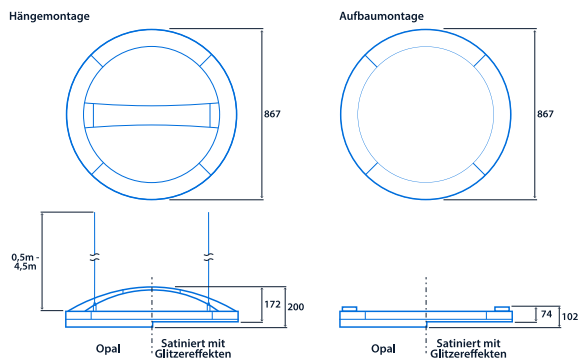

Spezifikation

Montage	Aufbauleuchten Hängeleuchten	IP-Schutzart	IP40
Max. Höhe für Anwesenheitserkennung 8 m			

Beleuchtung

Optik	Opaler Diffusor Satiniertes glitzernder Diffusor	Lichtstrom	6.705 lm - 14.395 lm
Effizienz	bis 127,1 LL/CW		

Notfalldaten

Lumenleistung Notleuchte	420 lm - 460 lm	Notleuchten-Typ	Dauerlicht
Dauer der Notbeleuchtung	3 Stunden	Batterie	Nickel-Metallhydrid (NiMH)

Leistung

LED-Leistung	52 W - 100 W	Systemleistungsaufnahme	60 W - 116 W
--------------	--------------	-------------------------	--------------

Abmessungen

View the range

Die Informationen sind zum 22 Okt. 2024 korrekt, dürfen jedoch nicht als Garantie für die Leistung und/oder Eigenschaften einzelner Produkte ausgelegt werden. Wir behalten uns das Recht vor, Eigenschaften und Designs ohne vorherige Ankündigung