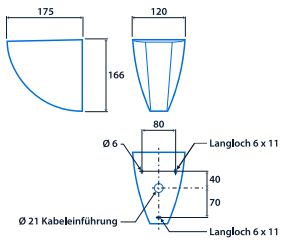

Beleuchtung

Optik	klare Abdeckung	Lichtstrom	1.160 lm - 2.020 lm
Effizienz	bis 96,7 LL/CW		

Leistung

LED-Leistung	10 W - 20 W	Systemleistungsaufnahme	12 W - 23 W
--------------	-------------	-------------------------	-------------

LED-Eigenschaften

CRI	80+	Farbtemperatur	4000 K
Nennlebensdauer (Stunden)	100 K - L90/B10		

Abmessungen

View the
range

Die Informationen sind zum 24. Nov. 2024 korrekt, dürfen jedoch nicht als Garantie für die Leistung und/oder Eigenschaften einzelner Produkte ausgelegt werden. Wir behalten uns das Recht vor, Eigenschaften und Designs ohne vorherige Ankündigung