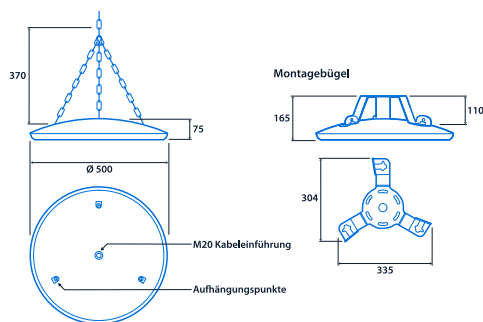

Leistung

LED-Leistung	8 W - 137 W	Systemleistungsaufnahme	8 W - 147 W
--------------	-------------	-------------------------	-------------

LED-Eigenschaften

CRI	80+	Farbtemperatur	4000 K
Nennlebensdauer (Stunden)	100 K - L70/B10		

Abmessungen

View the range

Die Informationen sind zum 21. Nov. 2024 korrekt, dürfen jedoch nicht als Garantie für die Leistung und/oder Eigenschaften einzelner Produkte ausgelegt werden. Wir behalten uns das Recht vor, Eigenschaften und Designs ohne vorherige Ankündigung