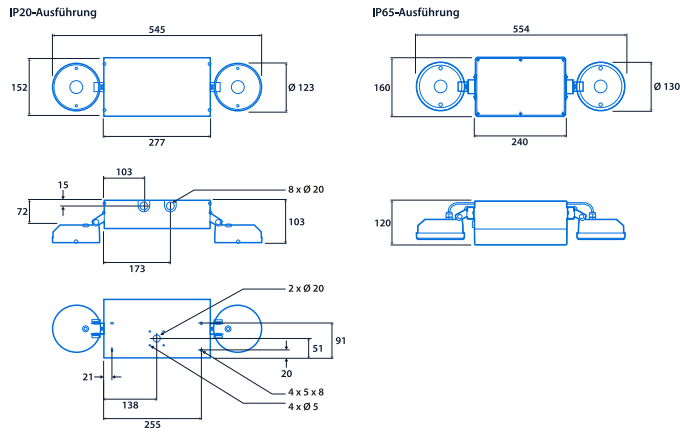

bis IP65

0 LL/CW

SMART-SCAN

Lichtmanagement

Notbeleuchtungssystem

AutoTest Notfall
SmartScan Emergency
Standard-Notfall

Spezifikation

Montage	Aufbauleuchten	IP-Schutzart	bis IP65
---------	----------------	--------------	----------

Notfalldaten

Lumenleistung Notleuchten (mehrere)	2 x 585 lm	Notleuchten-Typ	reines Notlicht
Dauer der Notbeleuchtung	3 Stunden	Batterie	Lithiumeisenphosphat (LiFePO4)

Leistung

LED-Leistung (mehrere)	2 x 4.5 W	Systemleistungsaufnahme	2,5 W
------------------------	-----------	-------------------------	-------

Abmessungen

View the range

Die Informationen sind zum 22. Okt. 2024 korrekt, dürfen jedoch nicht als Garantie für die Leistung und/oder Eigenschaften einzelner Produkte ausgelegt werden. Wir behalten uns das Recht vor, Eigenschaften und Designs ohne vorherige Ankündigung