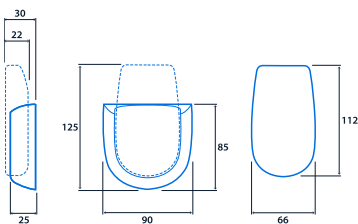

Infrarotsteuerung für einzelne oder Gruppen von SmartScan-Leuchten

Handgehaltene Infrarotsteuerung für einzelne oder Gruppen von SmartScan-Leuchten. Wird mit einer einzigartigen, robusten Wandhalterung geliefert, mit optionalem Verriegelungsset für mehr Sicherheit.

Konformität

Einhaltung der Standards für drahtlose SmartScan-Geräte **EN 300 220-1 V2.4.1/ EN 301 489-3 V1.6.1. Thorlux Patentierte Wireless-Technologie – GB2575724**

Abmessungen

View the
range

Die Informationen sind zum 21. Nov. 2024 korrekt, dürfen jedoch nicht als Garantie für die Leistung und/oder Eigenschaften einzelner Produkte ausgelegt werden. Wir behalten uns das Recht vor, Eigenschaften und Designs ohne vorherige Ankündigung