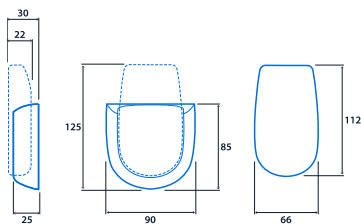

Einhaltung der Standards für drahtlose SmartScan-Geräte

EN 300 220-1 V2.4.1/ EN 301 489-3 V1.6.1. Thorlux Patentierte Wireless-Technologie – GB2575724

Abmessungen

View the
range

Die Informationen sind zum 22 Okt. 2024 korrekt, dürfen jedoch nicht als Garantie für die Leistung und/oder Eigenschaften einzelner Produkte ausgelegt werden. Wir behalten uns das Recht vor, Eigenschaften und Designs ohne vorherige Ankündigung