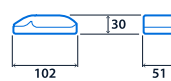

## Abmessungen

11W und 24W Ausführung

51W Ausführung

Externer Standardtreiber

Netzteil für LED-Downlighter

View the range

Die Informationen sind zum 23. Nov. 2024 korrekt, dürfen jedoch nicht als Garantie für die Leistung und/oder Eigenschaften einzelner Produkte ausgelegt werden. Wir behalten uns das Recht vor, Eigenschaften und Designs ohne vorherige Ankündigung