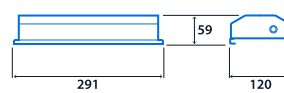

## Abmessungen

11W und 24W Ausführung

51W Ausführung

Externer Standardtreiber

Netzteil für LED-Downlighter

View the range

Die Informationen sind zum 23. Nov. 2024 korrekt, dürfen jedoch nicht als Garantie für die Leistung und/oder Eigenschaften einzelner Produkte ausgelegt werden. Wir behalten uns das Recht vor, Eigenschaften und Designs ohne vorherige Ankündigung