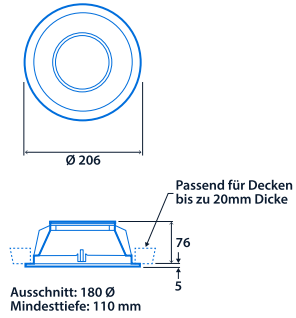

## Leistung

LED-Leistung	11 W - 51 W	Systemleistungsaufnahme	14 W - 58 W
--------------	-------------	-------------------------	-------------

## Abmessungen

11W und 24W Ausführung

51W Ausführung

Externer Standardtreiber

Netzteil für LED-Downlighter

View the range

Die Informationen sind zum 23. Nov. 2024 korrekt, dürfen jedoch nicht als Garantie für die Leistung und/oder Eigenschaften einzelner Produkte ausgelegt werden. Wir behalten uns das Recht vor, Eigenschaften und Designs ohne vorherige Ankündigung