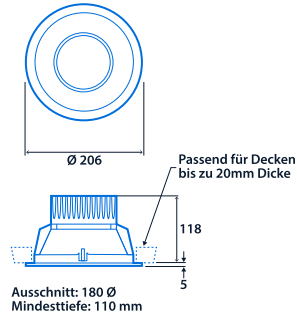

## Konformität

Einhaltung der Standards für drahtlose SmartScan-Geräte **EN 300 220-1 V2.4.1/ EN 301 489-3 V1.6.1. Thorlux Patentierte Wireless-Technologie – GB2575724**

## Abmessungen

11W und 24W Ausführung

51W Ausführung

Externer Standardtreiber

Netzteil für LED-Downlighter

View the range

Die Informationen sind zum 23. Nov. 2024 korrekt, dürfen jedoch nicht als Garantie für die Leistung und/oder Eigenschaften einzelner Produkte ausgelegt werden. Wir behalten uns das Recht vor, Eigenschaften und Designs ohne vorherige Ankündigung