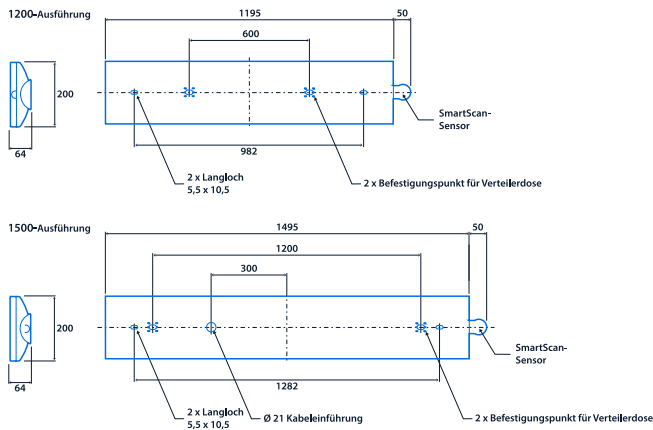

LED-Eigenschaften

CRI	80+	Farbtemperatur	4000 K
Nennlebensdauer (Stunden)	67 K - L80/B10		

Konformität

UKCA-Standard (Großbritannien)	Ja	CE	Ja
Energie-Effizienzklasse	Dieses Produkt enthält eine Lichtquelle der Energieeffizienzklasse A	Einhaltung der Standards für drahtlose SmartScan-Geräte	EN 300 220-1 V2.4.1/ EN 301 489-3 V1.6.1. Thorlux Patentierte Wireless-Technologie – GB2575724

Abmessungen