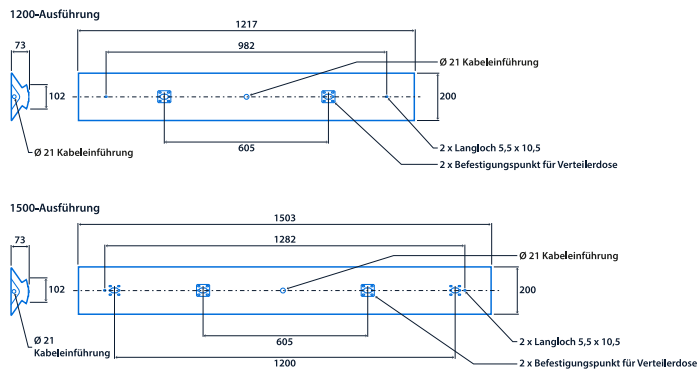

Konformität

Einhaltung der Standards für drahtlose SmartScan-Geräte **EN 300 220-1 V2.4.1/ EN 301 489-3 V1.6.1. Thorlux Patentierte Wireless-Technologie – GB2575724**

Abmessungen