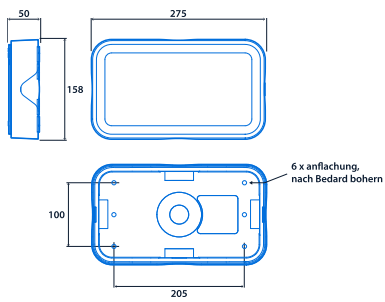

IP65

IK10

bis 78,3 LL/CW

Spezifikation

Montage	Aufbauleuchten	IP-Schutzart	IP65
IK-Schutzklasse	IK10		

Beleuchtung

Lichtstrom	230 lm - 235 lm	Effizienz	bis 78,3 LL/CW
------------	------------------------	-----------	-----------------------

Abmessungen

View the
range

Die Informationen sind zum 21. Nov. 2024 korrekt, dürfen jedoch nicht als Garantie für die Leistung und/oder Eigenschaften einzelner Produkte ausgelegt werden. Wir behalten uns das Recht vor, Eigenschaften und Designs ohne vorherige Ankündigung