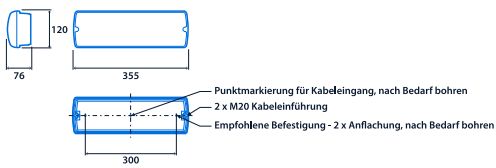

Konformität

Ballwurfsicherheit

DIN EN 18032 Teil 3 und DIN VDE 0710 Teil 13

MOD-Konformität
(Verteidigungsministerium
Großbritannien)

"JSP482 Kapitel 8 Dokument für
"Kategorie C" Gebiete"

Einhaltung der Standards für drahtlose
SmartScan-Geräte

EN 300 220-1 V2.4.1/ EN 301 489-3
V1.6.1. Thorlux Patentierte Wireless-
Technologie – GB2575724

Abmessungen