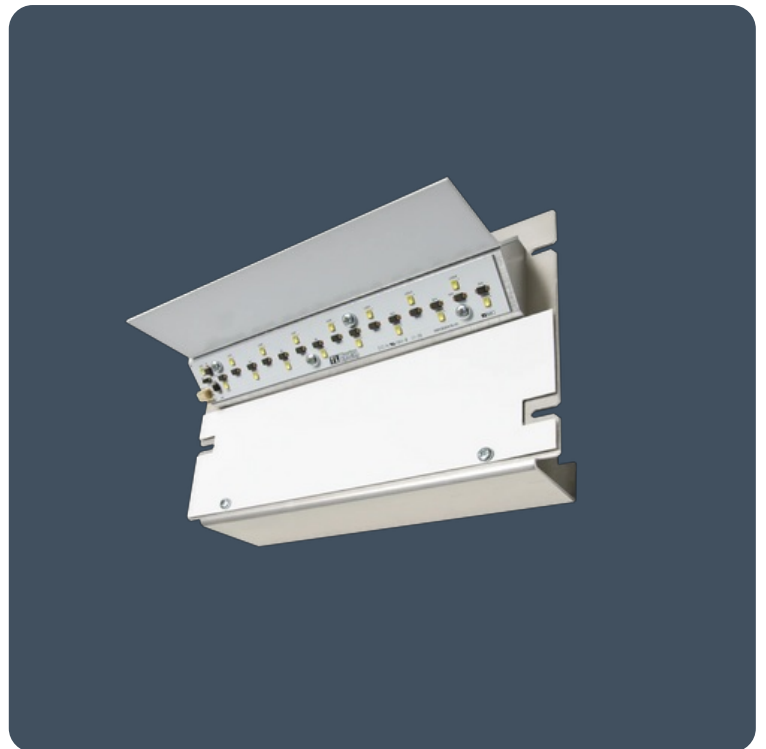

Nachrüstsatz für Passlight-Leuchten

Energiesparende, schnell zu installierende Nachrüstlösung

0 LL/CW

LED PROTECT

Lichtmanagement

Lichtsteuerung	Nicht abdunkelnd	Notbeleuchtungssystem	Nicht-Notfälle
----------------	------------------	-----------------------	----------------

Leistung

LED-Leistung	24 W - 38 W	Systemleistungsaufnahme	27 W - 43 W
--------------	-------------	-------------------------	-------------

LED-Eigenschaften

CRI	70+	Farbtemperatur	4000 K
Nennlebensdauer (Stunden)	100 K - L90/B10		