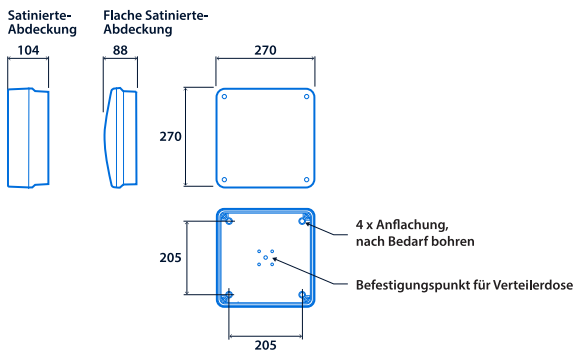

## Konformität

MOD-Konformität  
(Verteidigungsministerium  
Großbritannien)

"JSP482 Kapitel 8 Dokument für  
"Kategorie C" Gebiete"

Einhaltung der Standards für drahtlose  
SmartScan-Geräte

EN 300 220-1 V2.4.1/ EN 301 489-3  
V1.6.1. Thorlux Patentierte Wireless-  
Technologie – GB2575724

## Abmessungen

View the  
range

Die Informationen sind zum 21. Nov. 2024 korrekt, dürfen jedoch nicht als Garantie für die Leistung und/oder Eigenschaften einzelner Produkte ausgelegt werden. Wir behalten uns das Recht vor, Eigenschaften und Designs ohne vorherige Ankündigung