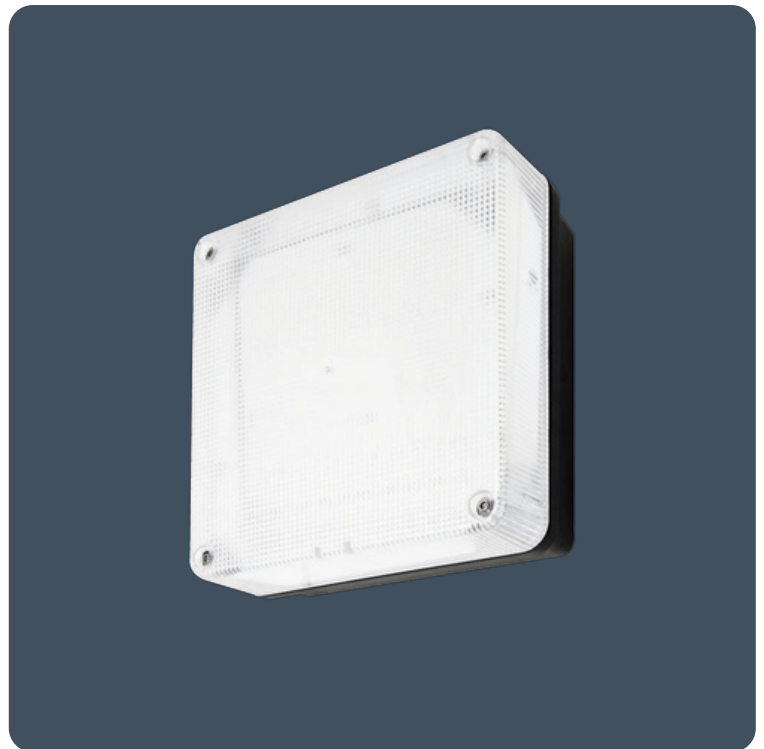

## Vandalismusgeschützte Leuchten

Leuchten für die Innen- und Außenanwendung geeignet. Robustes Gehäuse aus Aluminiumdruckguss mit flammhemmender Abdeckung aus Polycarbonat. Erhältlich als Fotozellen-, SmartScan Radar- und gewartete Notbeleuchtung.

Anwendungsbereiche: Sicherheitsbereiche, Bezirke, Unterführungen, Passagen und Korridore.

- Manipulationssichere Deckelschrauben als Standard
- Optionale Steuerung mit Fotozelle
- Optionale Blende für halb versenkte Montage
- Entspricht dem M.O.D. JSP482 Kapitel 8 Dokument für 'Kategorie C' Bereiche
- Mikrowellen-Präsenzmelder-Option mit Standby-Lichtlevel-Funktion
- Die SmartScan Funktechnologie macht die Verkabelung der Steuerung überflüssig. Ideal für die Nachrüstung

Anmerkungen: Fotozellenoptionen sind nicht für die Montage in Halbeinbauleuchten oder Gesimsen geeignet

IP65

IK11

bis 125,4 LL/CW

SMARTSCAN

LUXGUARD

## Beleuchtung

Optik	<b>Satinbezug Satinierter Abdeckung mit niedrigem Profil</b>	Lichtstrom	<b>1.645 lm - 2.395 lm</b>
Effizienz	<b>bis 125,4 LL/CW</b>		