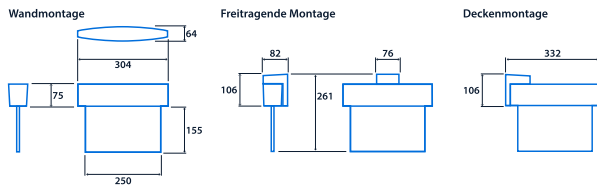

Abmessungen