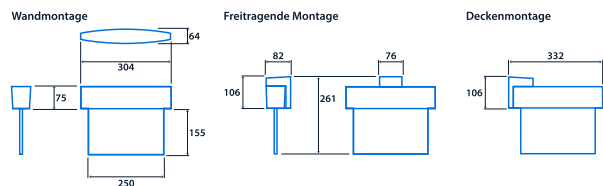

Konformität

UKCA-Standard (Großbritannien)	Ja	CE	Ja
Einhaltung der Standards für drahtlose SmartScan-Geräte	EN 300 220-1 V2.4.1/ EN 301 489-3 V1.6.1. Thorlux Patentierte Wireless-Technologie – GB2575724		

Abmessungen