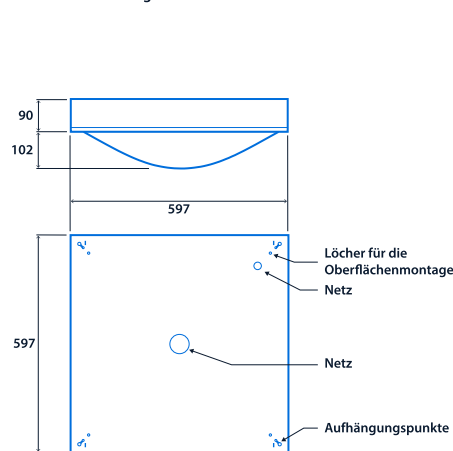

bis IP40 (IP20 über der Decke)

bis IK09

bis 150,6 LL/CW

SMARTSCAN

LUXGUARD

Bewertung nach britischem TM66-Standard 2,7

Spezifikation

Montage	Aufbauleuchten Einbauleuchten Hängeleuchten	IP-Schutzart	bis IP40 (IP20 über der Decke)
IK-Schutzklasse	bis IK09	Nenngröße	600 x 600 mm 625 x 625 mm
Max. Höhe für Anwesenheitserkennung 8 m			

Nachhaltigkeit

Bewertung nach britischem TM66-Standard 2,7

Beleuchtung

Optik	Opaler Diffusor	Lichtstrom	2.710 lm - 5.315 lm
Effizienz	bis 150,6 LL/CW		

Notfalldaten

Lumenleistung Notleuchte	330 lm	Notleuchten-Typ	Dauerlicht
Dauer der Notbeleuchtung	3 Stunden	Batterie	Nickel-Metallhydrid (NiMH)

Leistung

LED-Leistung	15 W - 33 W	Systemleistungsaufnahme	18 W - 37 W
--------------	-------------	-------------------------	-------------

LED-Eigenschaften

CRI	80+	Farbtemperatur	4000 K
Nennlebensdauer (Stunden)	100 K - L90/B10		

Abmessungen

Einbauversion

Oberfläche/Aufhängen

3 poliger Verbindungsstecker (SmartScan-Ausführung)
Fast-Fix-Leuchtenklammern (nicht dimmbare und DALI-Versionen)

View the range

Die Informationen sind zum 03. Dez. 2024 korrekt, dürfen jedoch nicht als Garantie für die Leistung und/oder Eigenschaften einzelner Produkte ausgelegt werden. Wir behalten uns das Recht vor, Eigenschaften und Designs ohne vorherige Ankündigung