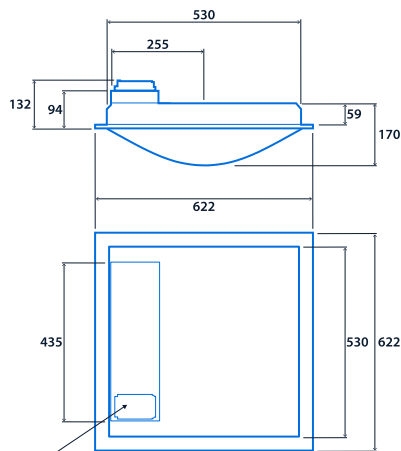

bis IP40 (IP20 über der Decke)

bis IK09

bis 150,6 LL/CW

SMARTSCAN

LUXGUARD

Bewertung nach britischem TM66-Standard 2,7

Spezifikation

Montage	Aufbauleuchten Einbauleuchten Hängeleuchten	IP-Schutzart	bis IP40 (IP20 über der Decke)
IK-Schutzklasse	bis IK09	Nenngröße	600 x 600 mm 625 x 625 mm
Max. Höhe für Anwesenheitserkennung 8 m			

Leistung

LED-Leistung	15 W - 33 W	Systemleistungsaufnahme	18 W - 37 W
--------------	-------------	-------------------------	-------------

LED-Eigenschaften

CRI	80+	Farbtemperatur	4000 K
Nennlebensdauer (Stunden)	100 K - L90/B10		

Abmessungen

Einbauversion

Oberfläche/Aufhängen

3 poliger Verbindungsstecker (SmartScan-Ausführung)
Fast-Fix-Leuchtenklammern (nicht dimmbare und DALI-Versionen)

View the range

Die Informationen sind zum 03. Dez. 2024 korrekt, dürfen jedoch nicht als Garantie für die Leistung und/oder Eigenschaften einzelner Produkte ausgelegt werden. Wir behalten uns das Recht vor, Eigenschaften und Designs ohne vorherige Ankündigung