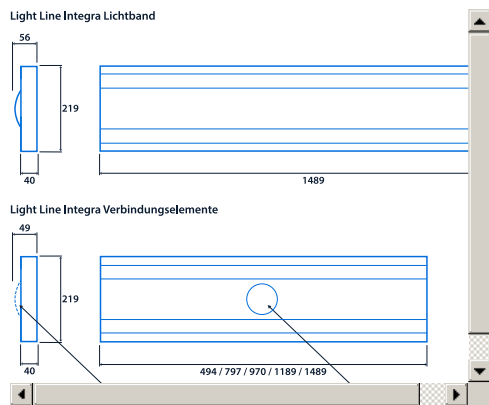

Abmessungen